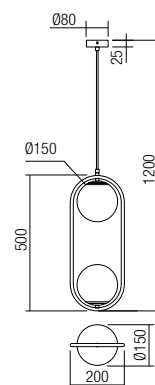

Interiérové závesné svietidlá, kovová konštrukcia v saténovej zlatej, difúzor z fúkaného opálového skla.

01-2624

E14, 1 x max. 28W

01-2626

E14, 2 x max. 28W

01-2623

E14, 1 x max. 28W

01-2625

E14, 2 x max. 28W

01-2627

E14, 3 x max. 28W