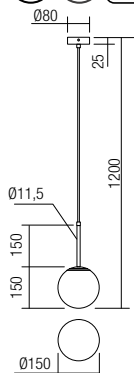

Interiérové závesné svietidlá, kovová konštrukcia v saténovej zlatej, difúzor z fúkaného opálového skla.

01-2624

E14, 1 x max. 28W

01-2626

E14, 2 x max. 28W

01-2623

E14, 1 x max. 28W

01-2625

E14, 2 x max. 28W

01-2627

E14, 3 x max. 28W